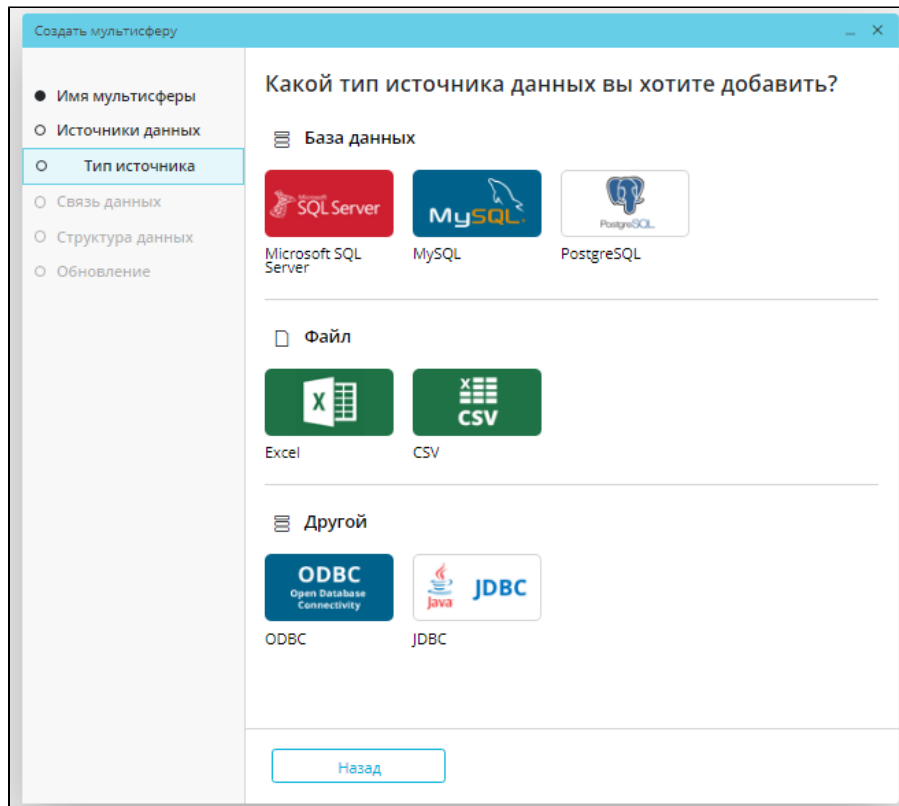

Выбор типа источника

На данной вкладке необходимо выбрать тип источника данных:

Типы источников данных в «Полимастике»

База данных:

- MS SQL
- MySQL
- PostgreSQL

Файл:

- MS Excel
- CSV

Другой: